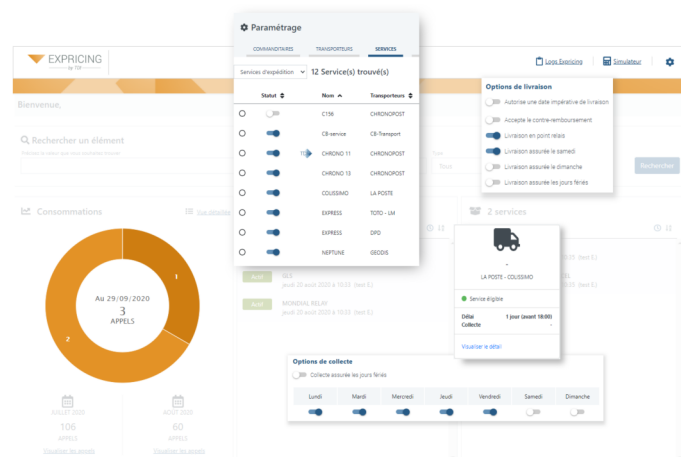

Vous souhaitez optimiser l'ensemble de vos prestations de transport et maîtriser leur coût ?

Nous avons développé pour vous : **Expricing**

Ce module est un outil d'aide à la décision qui vous permet de :

- Gérer vos tarifs (Expédition, options, suppléments et revente)
- Gérer les délais d'acheminement
- Gérer des contraintes dues aux transporteurs ou zones desservies
- Effectuer des simulations tarifaires

Avec **Expricing**, plus de surprise, prenez la main sur vos coûts et délais de livraison !

+ Vous avez la possibilité de générer plusieurs versions tarifaires et de programmer un changement automatique.

Comment ça fonctionne ?

Expricing est un véritable outil d'aide à la décision.

Grâce à la configuration très fine de toutes les informations liées au transport, vous êtes certain de toujours choisir le transporteur le plus adéquat pour chacune de vos expéditions.